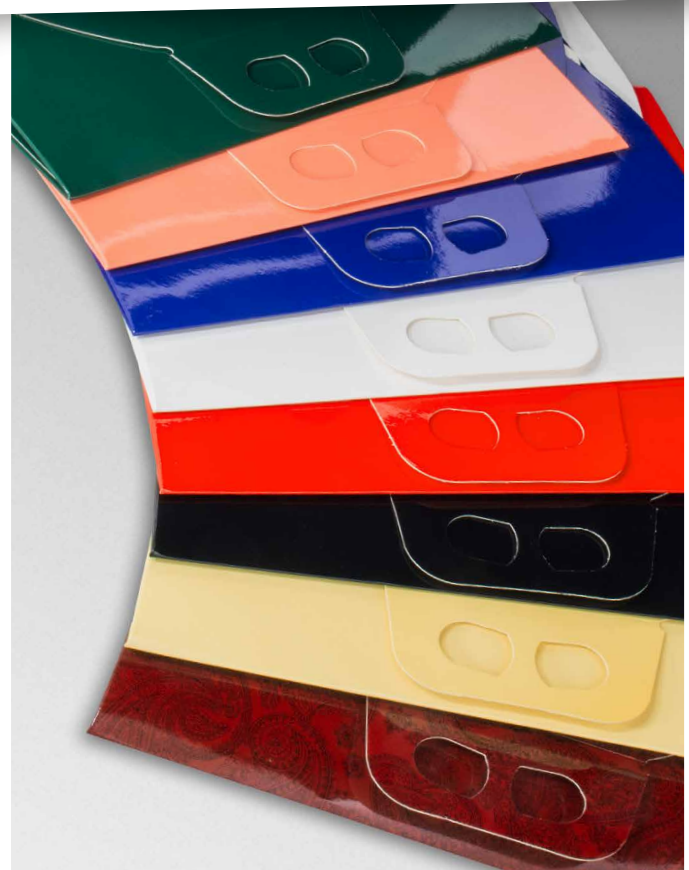

Porta torte plastificato

Interno alimentare neutro

*Praticamente
un classico...*

PRODOTTO PERSONALIZZABILE

Cm.	Pezzi per cartone	Pezzi per confezione	Colori	
			Esterno	Interno
19x19 h7	100	4x25	Blu	Neutro
21x21 h7	100	4x25		
23x23 h7	100	4x25	Crema	
25x25 h7	100	4x25		
27x27 h7	100	4x25	Cashmere	
29x29 h7	100	4x25		
31x31 h7	100	4x25	Salmone	
33x33 h7	100	4x25		
36x36 h7	100	4x25	Rosso	
39x39 h7	100	4x25		
41x41 h7	50	2x25	Verde	
43x43 h7	50	4x25		
45x45 h7	50	2x25	Bianco	
50x50 h7	50	2x25		
31x42 h10	100	4x25	Nero	
41x51 h10	50	2x25		
45x55 h10	50	4x25		
18x31 h7	100	4x25		
18x38 h7	100	4x25		