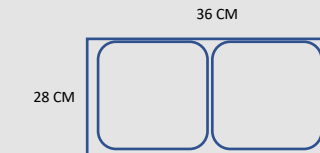

Misura [cm]	[pcs./pack]	Codice
26 x 16 x 7 h (Size M)	25	60.660
36 x 28 x 7 h (Size L)	25	60.661

FASCIA

Misura [cm]	Larghezza [cm]	Codice
26 x 16 x 7 h (Size M)	11	FSC60.660
36 x 28 x 7 h (Size L)	16	FSC60.661

SOLUZIONE 2:
2 VASCHEFFE DA 1 PORZIONE

TAKEAWAY L COD. 60.661

SOLUZIONE 1:
1 VASCHEFFA DA 8 PORZIONI
1 VASCHEFFA DA 6 PORZIONI

SOLUZIONE 2:
2 VASCHEFFE DA 4 PORZIONI
2 VASCHEFFE DA 2 PORZIONI

SOLUZIONE 3:
3 VASCHEFFE, UNA DA 4
PORZIONI E 2 DA 2 PORZIONI

BIANCO NATURALE

PORTA PANINO

Misura [cm]	[pcs./conf.]	Codice
20 x 11 x 11,5h	100	62.185
15 x 15 x 15h	200	62.187

PORTA HOT DOG

Misura [cm]	[pcs./conf.]	Codice
22 x 8,5 x 7h	200	62.186

***PRODOTTI PERSONALIZZABILI CON STAMPA A CALDO SU COPERCHIO