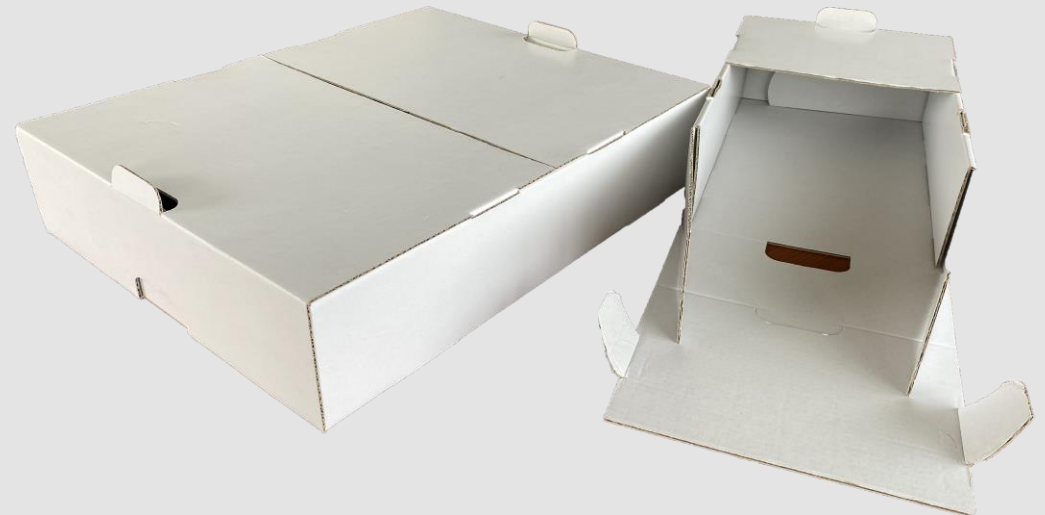

TAKEAWAY SPECIAL

Materiale: microonda
Imballo primario: blister a 25 pz

COLORI DISPONIBILI:

BIANCO NATURALE

Vantaggi

- Facilmente impilabile
- Robusta
- Ideata per contenere le misure di vaschette più vendute
- Dotata di aperture laterali per inserimento orizzontale

Misura [cm]	[pcs./pack]	Codice
26 x 16 x 7 h (Size M)	25	60.660
36 x 28 x 7 h (Size L)	25	60.661

FASCIA

Misura [cm]	Larghezza [cm]	Codice
26 x 16 x 7 h (Size M)	11	FSC60.660
36 x 28 x 7 h (Size L)	16	FSC60.661

SOLUZIONE 4:
4 VASCHEFFE DA 2 PORZIONI

PORTA PANINO PORTA HOT DOG

Materiale: cartoncino teso
Imballo primario: blister
Imballo secondario: scatola in cartone ondulato

COLORI DISPONIBILI:

INTERNO

BIO AVANA

ESTERNO

CASSA IMPILABILE IN ONDA BASSA

Materiale: onda bassa alimentare
Imballo primario: blister

COLORE DISPONIBILE:

BIANCO NATURALE

Misura [cm]	[pcs./pack]	Codice
37 x 53 x 9,5 h	30	60.601
40 x 63 x 10 h	30	60.602